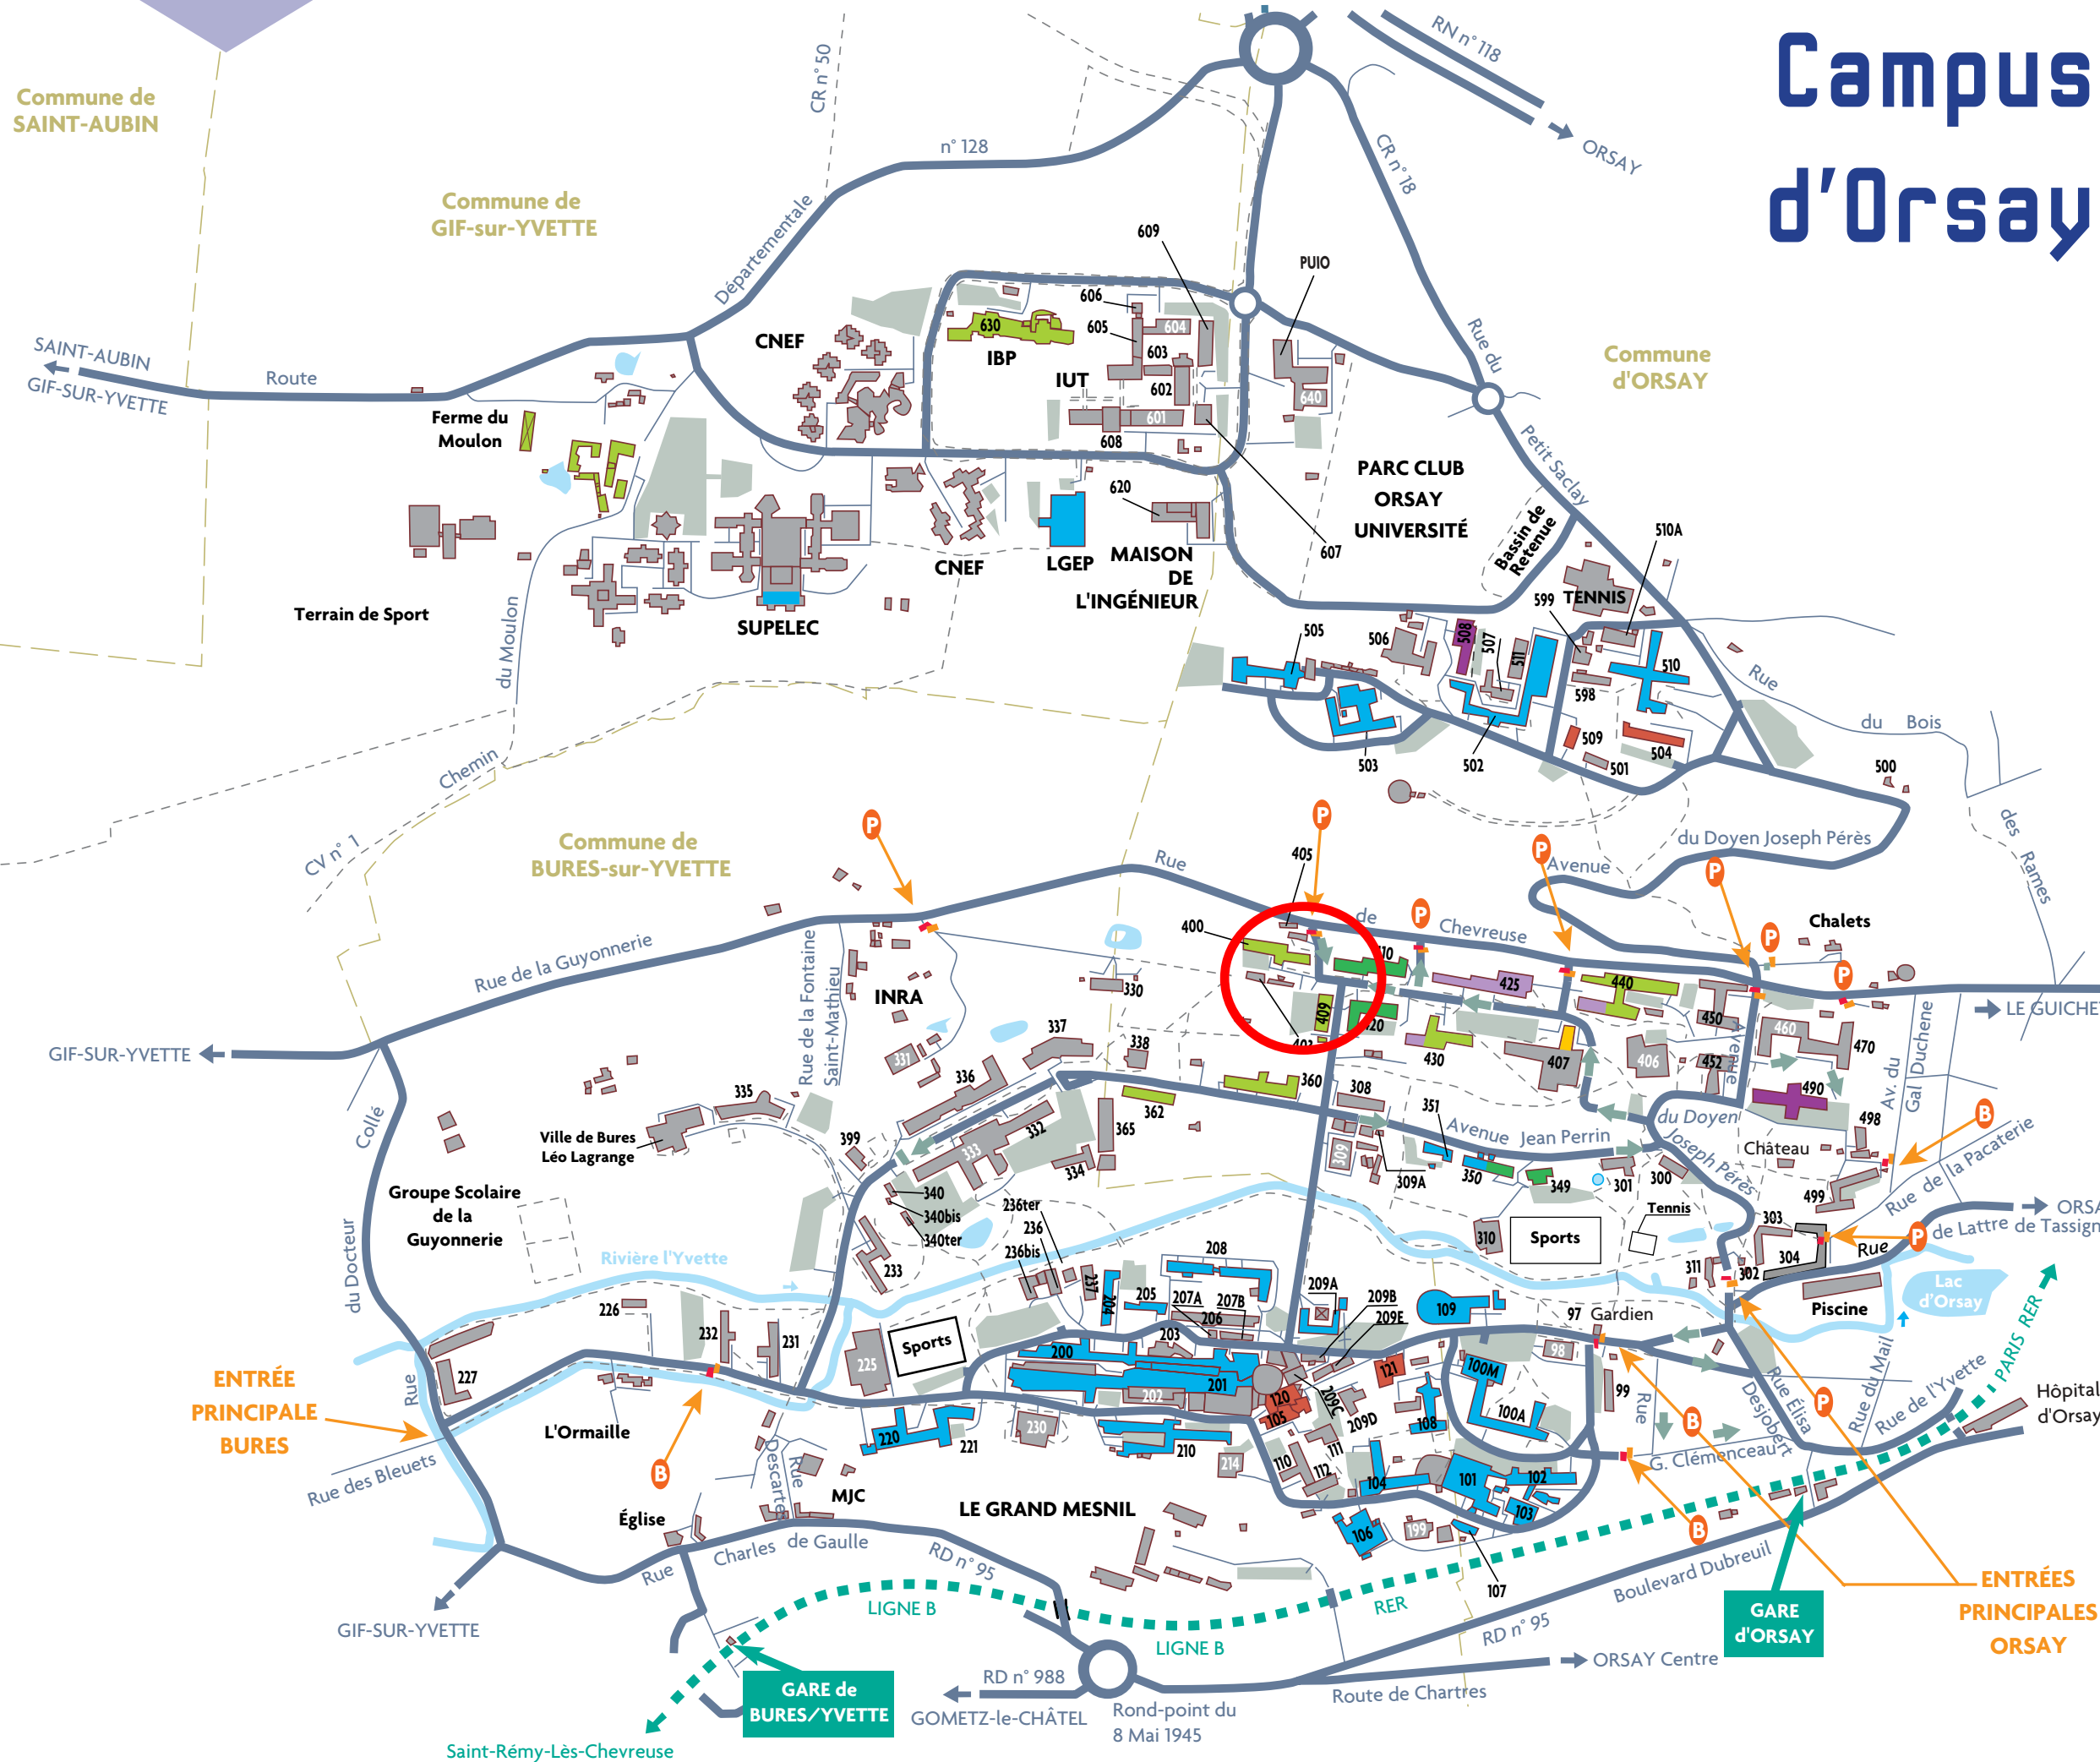

Campus d'Orsay

DISCIPLINE	BÂTIMENTS	PAGE
Mathématiques		
BJH	425	8
LMO	425-430-440	8
Informatique		
LRI	490	9
LIMS1	508	9
Physique		
LAL	200-204-205-208-209A	10
IPN	100-100A-100M-101-102-103-104-106-107-109	11
CSNSM	104-108	12
LPT	210	12
LPTMS	100A	13
FAST	502	13
IEF	220	14
LPS	510	15
LGEP	LGEP	16
L2S	Supelec	16
LPPM	210-350	17
LIXAM	350	17
LAC	505	18
LCFIO	503	18
LPGP	210	19
LCAM	351	19
Sciences de la Terre et de l'Univers		
IDES	504-509	20
IAS	121-120-105	21
Chimie		
ICMMO	410-420	22
LCP	349-350	23
TPCHO	410	23
Biologie		
IGM	400-409-360	24
IBBMC	430	25
SGV	Ferme du Moulon	25
IBP	630	26
ESE	362-360	26
SCC	440	27
DE	440	27
NAMC	440	28
NMPA	440	28
Sciences de l'Homme		
EST	407	29

→ Sens de circulation obligatoire
B → Entrée Fac avec Barrière
P → Entrée Fac avec Porte
 Parking